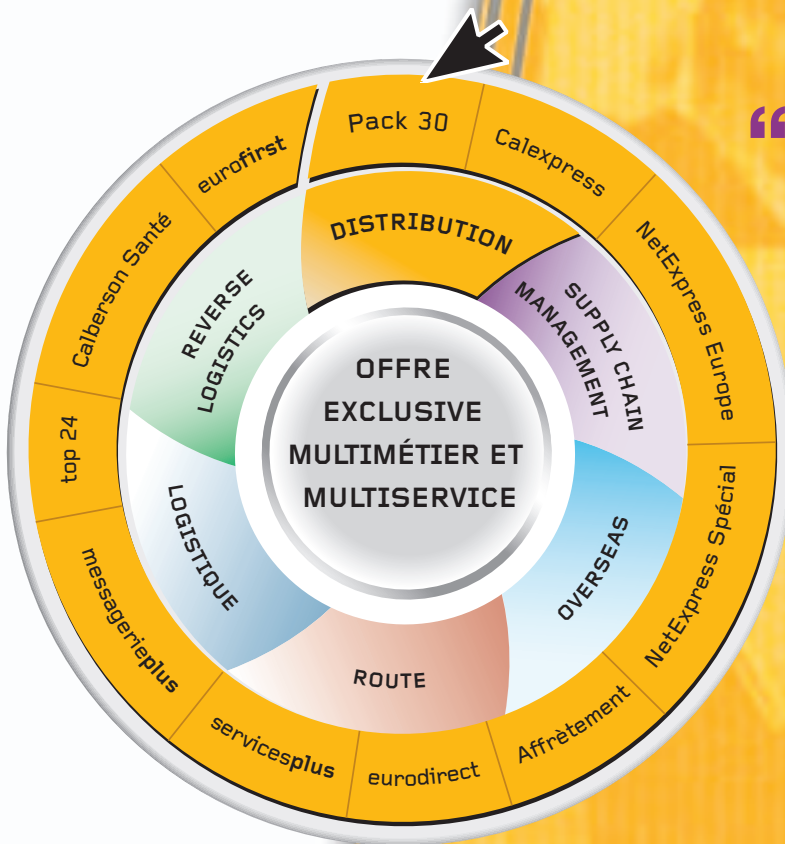

PACK 30

Votre service monocolis vers tous types de destinataires en France

“ Adoptez
la seule solution
monocolis intégrée
à une offre
multiservice ”

GEODIS
calberson

PACK 30

Votre service monocolis vers tous types de destinataires en France

Les "+" de Pack 30

- Vous disposez en permanence de la disponibilité et de la proximité du premier réseau de messagerie de France, certifié ISO avec ses 110 agences, 12 plates-formes de transit et 600 lignes quotidiennes.
- Tous vos clients peuvent bénéficier de Pack 30, partout en France, y compris les GMS et particuliers.
- Pas de calcul préalable ni mauvaise surprise a posteriori : les tarifs de Pack 30 sont forfaitaires.
- Des procédures administratives accélérées : le règlement des contre-remboursements vous parvient sous 5 jours et des litiges sous 8 jours.
- Vos clients prennent possession de leur colis quand ils le souhaitent avec notre service réseau "Point Dispo".
- Vous voulez suivre vos expéditions, obtenir une preuve de livraison. Avec **eSp@ce**, vous consultez en temps réel la situation de vos envois et vous visualisez puis imprimez le récépissé émarginé, dès 9h00 le lendemain de la livraison.
- Vous pouvez pré-informer vos destinataires de leurs livraisons : avec **eSp@ce**, 24h/24.

* Colis compatibles avec nos moyens de mécanisation et de livraison dans le respect de la réglementation.

Pack 30 fait partie intégrante de l'offre distribution multiservice de **Geodis Calberson**, premier opérateur de Messagerie et Express en France.

Intégré à l'offre globale de Geodis, **Pack 30** est la solution monocolis qui crée la différence en termes de services, avec pour objectif la **Satisfaction Totale** du **Client** expéditeur comme destinataire.