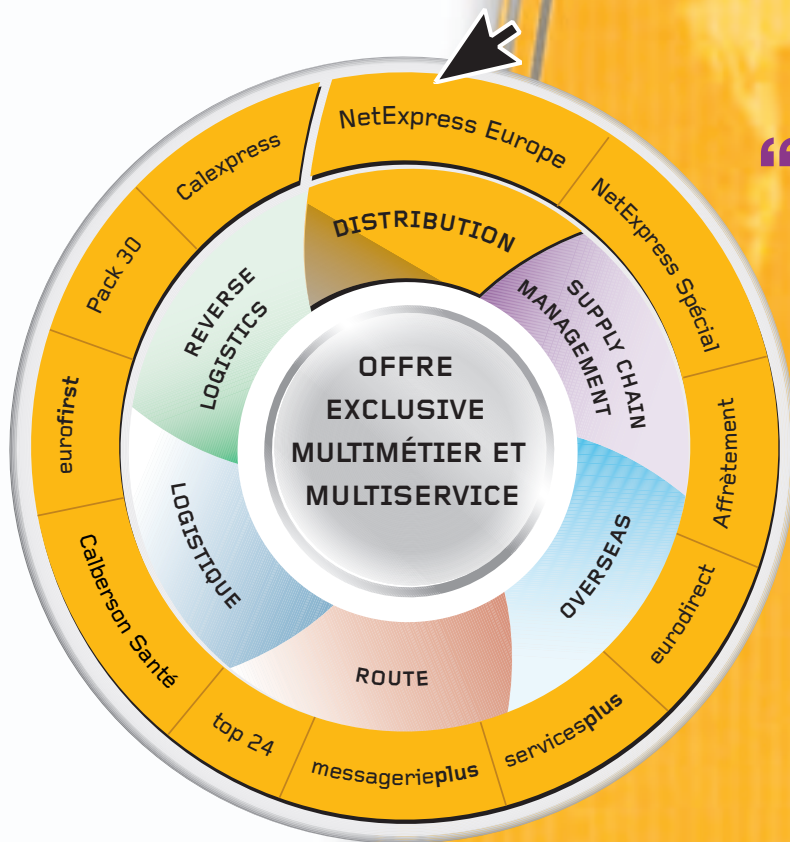

NETEXPRESS EUROPE

L'excellence d'un service haut-de-gamme pour 21 pays d'Europe

“Confiez vos livraisons à un réseau spécialiste de l'Express en Europe”

GEODIS
calberson

NETEXPRESS EUROPE

L'excellence d'un service haut-de-gamme pour 21 pays d'Europe

➤ NetExpress Europe

en résumé

- Expéditions mono ou multicolis jusqu'à 2,5 tonnes.
- Colis de 1 kg à 1 tonne.
- Dimensions maximum : 3 x 1,3 x 1,7 m.
- Rapport poids/volume : de 167 kg/m³.
- Tous types de marchandises* (hors matières dangereuses, denrées périssables, objets de valeur, effets personnels et animaux vivants).
- Expéditions franco.
- Contre remboursement (COD) sur certaines destinations.
- Limites de responsabilité : CMR (8,33 DTS/kg soit 9,60€/kg).
- Assurances optionnelles :
 - Valeur déclarée pour vos marchandises dont la valeur dépasse nos limites contractuelles
 - Intérêt Spécial à la Livraison (ISL) pour couvrir tout préjudice justifié dont nous serions responsables

Intégré à l'offre globale de Geodis, **NetExpress Europe** est la solution européenne qui crée la différence en termes de services, avec pour objectif la **Satisfaction Totale du Client** expéditeur comme destinataire.